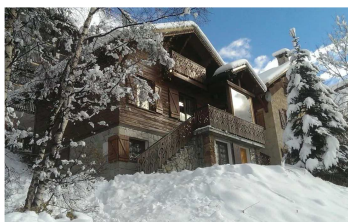

#### Chalet ALPENVUE - Chalet 10 pers.

À 200 m des pistes, vue sur les pistes  
Proche des commerces et du centre station  
parking privatif, accès wifi, cheminée, linge de lit inclus  
250 km de pistes, dont 70% sont situés au-dessus de 2000 m