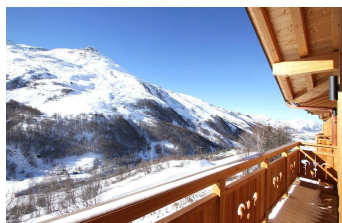

SAVOIE | LES MÉNUIRES

Chalet D'ALICE - Chalet 8 pers.

Situé sur les pistes du lieu-dit à côté du télésiège Tortollet
Vue sur les sommets
Accès wifi, linge de lit inclus, parking
Accès au Domaine Vallée des Ménuires et Les 3 Vallées

Du 04/02 au 11/02/2023 - 15 %

~~3 910 €~~

2 992 €

Du 22/04 au 29/04/2023 - 30 %

~~1 800 €~~

1 134 €