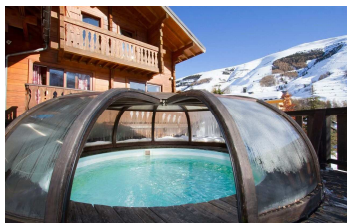

### Chalet SOLEIL LEVANT - Chalet 12 pers.

A quelques centaines de mètres des pistes, au cœur de station  
Piscine extérieure chauffée et sauna  
Accès wifi, linge de lit inclus  
227 km de pistes, snowpark, Altitude 1650 m - 3600 m